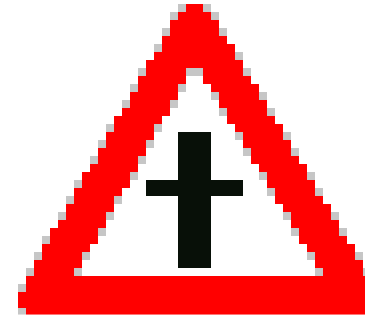

Дорожные знаки для пешехода

Проверь себя

Предупреждающие знаки

1

2

3

А - "Прочие опасности"

Б - "Дорожные работы"

В - "Пешеходный переход"

Знаки приоритета

1

2

3

А - «Уступите дорогу»

Б - «Главная дорога»

**В - «Пересечение с
главной дорогой»**

Запрещающие знаки

1

2

3

4

5

А - "Опасность"

Б - "Въезд запрещен"